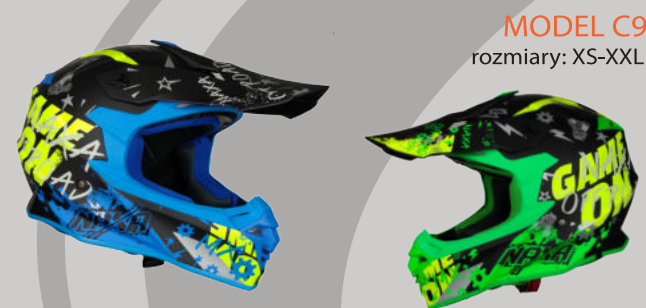

**MODEL CO3**  
rozmiary: XS-XXL

z BLENDĄ

**MODEL C9**  
rozmiary: XS-XXL

**GOGLE G3**  
(mat)

**TORBA NA BAK - TZ1**  
pojemność: 30 litrów

**TORBA NA BAK - TZ2**  
pojemność: 7 litrów

**TORBY BOCZNE - TB1**  
pojemność: 2x 30 litrów