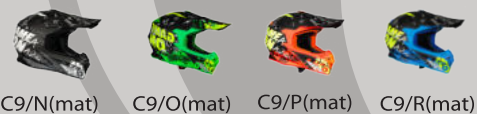

**MODEL CO3**  
rozmiary: XS-XXL

z BLENDĄ

**MODEL C9**  
rozmiary: XS-XXL

**GOGLE G3**  
(mat)

**TORBA NA BAK - TZ1**  
pojemność: 30 litrów

**TORBA NA BAK - TZ2**  
pojemność: 7 litrów

**TORBY BOCZNE - TB1**  
pojemność: 2x 30 litrów

**TORBA NA TYŁ - TT1**  
pojemność: 32 litrów

**TORBA TYŁ - TT2**  
pojemność: 13 litrów

**TORBA NA NOGĘ - TN1**  
pojemność: ok. 1 litr

**TORBA NA GMOLE - TG1**  
pojemność: 9 litrów

**TORBA - TW1(PCV)**  
pojemność: 40 litrów